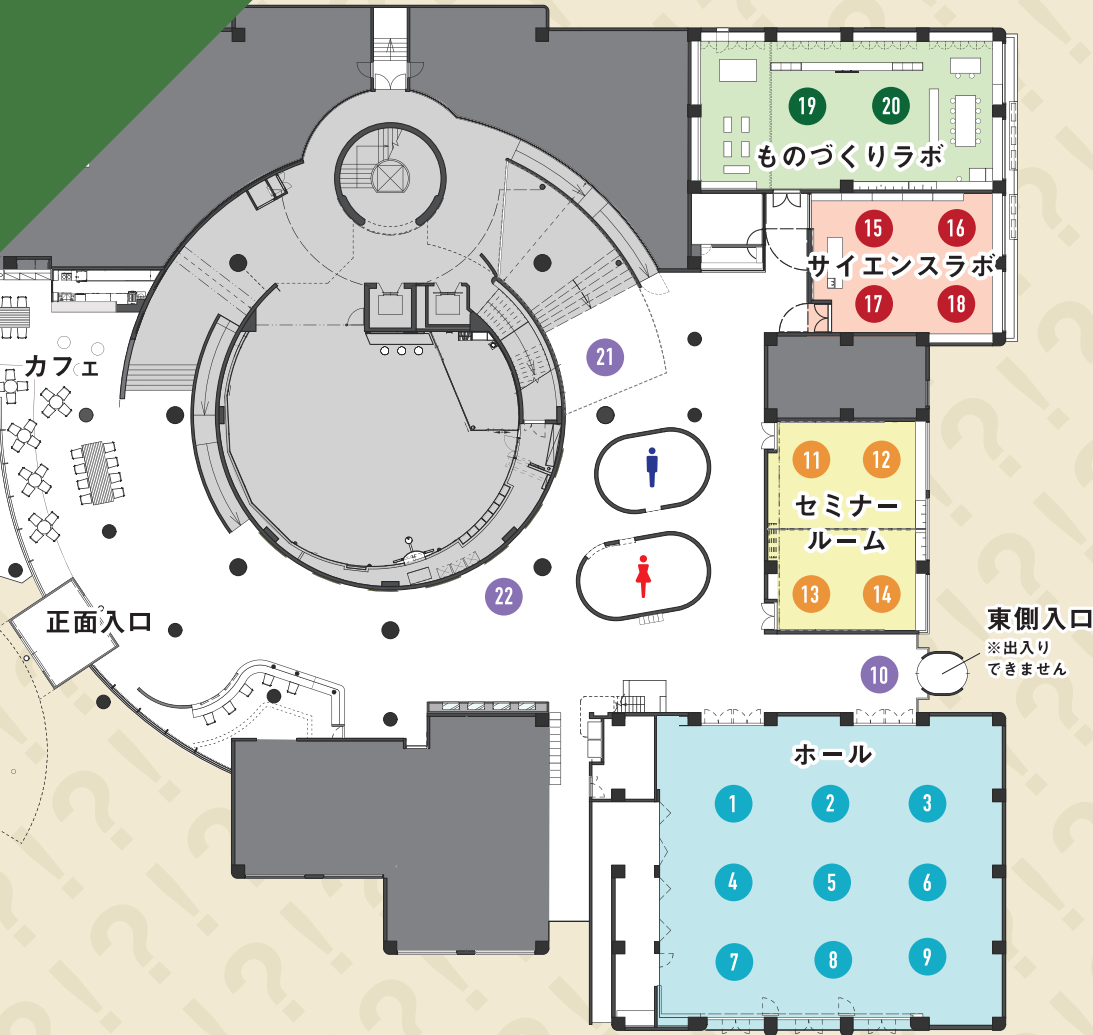

おや！なぜ？横丁 2019

12/14-15

時間：9:30～16:30

会場：浜松科学館 ホールなど

入場無料

※別途有料の体験ブースあり

みらいーらで開催する 科学の祭典

約20の企業、団体、学校による体験ブースが大集合。実験や工作が目白押しです。わくわくする科学のお祭りによろこそ！

HNO_3 - Nitric Acid
 H_3PO_4 - Phosphoric Acid
 H_2SO_4 - Sulfuric Acid

Handwritten text: "Synthesis"

Handwritten text: $4\text{H}_2\text{O} \rightarrow$
 $\text{Cu}(\text{CH}_3\text{COO})_2$
 CH_3 - Ethanol

Handwritten text: H_2O - Glucose
 $\text{CuSO}_4 + \text{Fe} \rightarrow \text{FeSO}_4 + \text{Cu}$
 $\text{NaCl} + \text{AgNO}_3 \rightarrow \text{NaNO}_3 + \text{AgCl}$

会場案内

浜松科学館 1 階
無料ゾーン

楽しいブースが盛り沢山！
様々な科学を体験しよう